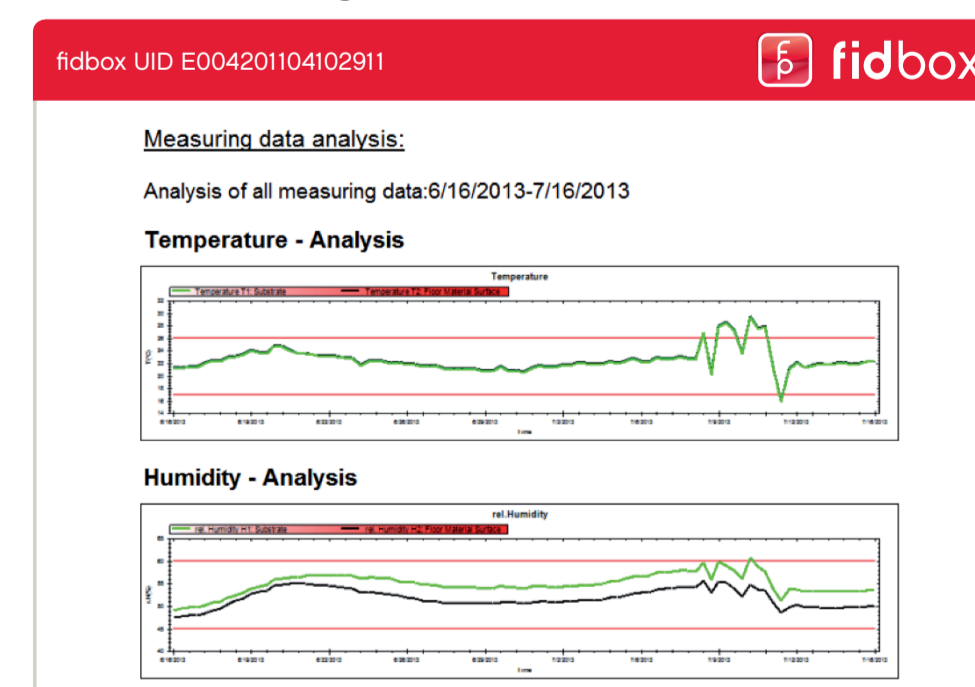

fidbox UID E004201104102911

Individual measured data listing:
Listing of all data values: 6/16/2013-7/16/2013

Time	T1(°C) Substrate	H1 r.H.(%) Substrate	T2(°C) Floor Material Surface	H2 r.H.(%) Floor Material Surface
6/16/2013 6:33:15 AM	21.06	49.04	21.21	47.37
6/16/2013 2:33:15 PM	21.18	49.38	21.33	47.64
6/16/2013 10:33:15 PM	21.38	49.61	21.52	47.69
6/17/2013 6:33:13 AM	21.33	49.71	21.48	47.91
6/17/2013 2:33:13 PM	21.98	50.14	22.12	48.39
6/17/2013 10:33:13 PM	22.47	50.71	22.62	48.97
6/18/2013 6:33:11 AM	22.19	50.96	22.32	49.41
6/18/2013 2:33:11 PM	22.89	51.79	23.03	50.42
6/18/2013 10:33:11 PM	23.09	52.41	23.24	51.13
6/19/2013 6:33:09 AM	23.34	53.02	23.48	51.74
6/19/2013 2:33:09 PM	24.00	53.93	24.12	52.67

Ga naar www.floorprotector.at voor verdere informatie.

floor protector®
Safe from the ground up.